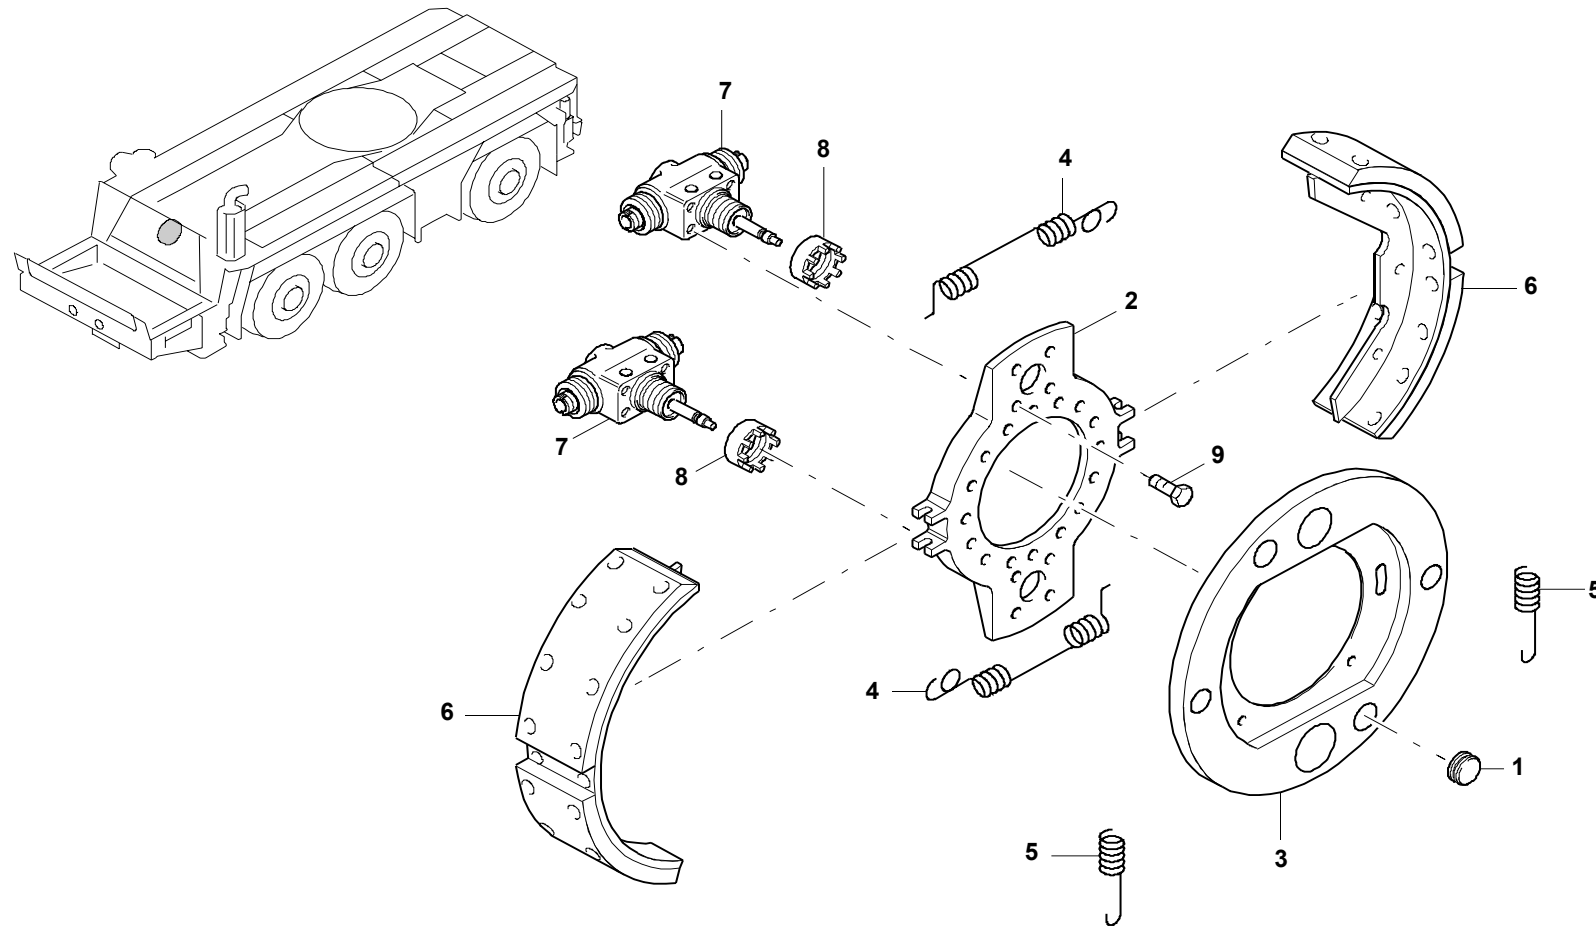

GROVE

DUPLEXBREMSE
 DUPLEX BRAKE

BILDТАFЕL
 PICTORIAL DISPLAY

GMK 3050
BE 511
G 061

09.02

3316922-ETL #

1/1

3316922-#-BL01
 0902-3050